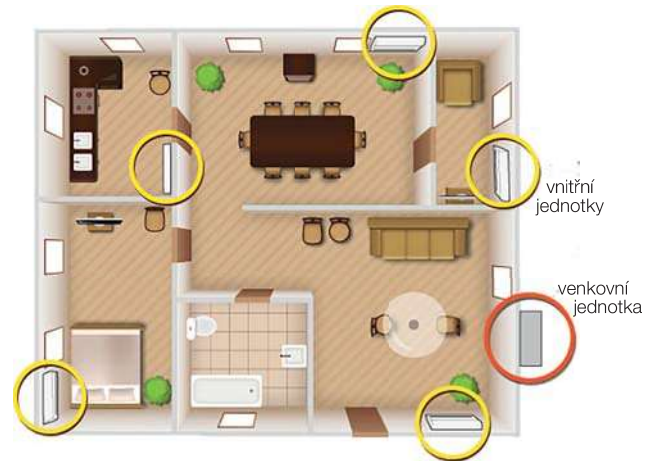

# MULTI SYSTÉMY: 2+1, 3+1, 4+1, 5+1

- Výběr typu jednotky podle potřeb prostoru
- Kombinace výkonů jednotek 2+1, 3+1, 4+1 až 5+1 (povolené kombinace výkonů viz tabulka)
- Hodnoty SEER a SCOP konkrétních kombinací vnitřních a venkovních jednotek jsou uvedeny na webové adrese <http://ecodesign.toshiba-airconditioning.eu>