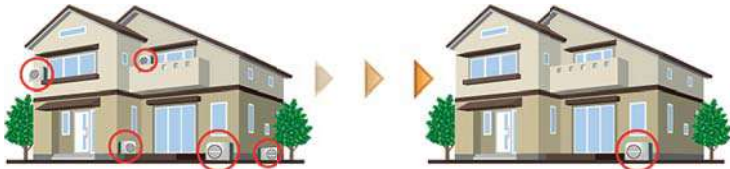

# MULTI SYSTÉMY: 2+1, 3+1, 4+1, 5+1

- Výběr typu jednotky podle potřeb prostoru
- Kombinace výkonů jednotek 2+1, 3+1, 4+1 až 5+1 (povolené kombinace výkonů viz tabulka)
- Hodnoty SEER a SCOP konkrétních kombinací vnitřních a venkovních jednotek jsou uvedeny na webové adrese <http://ecodesign.toshiba-airconditioning.eu>

## MULTI / Venkovní jednotky

- Provedení tepelné čerpadlo
- Kompaktní provedení šetřící prostor
- Velmi tichý provoz venkovní jednotky
- Úsporná technologie při částečném zatížení
- Vysoké hodnoty celoročního COP a EER!
- Širší rozsah provozních teplot  
Chlazení: -10 °C až - 46 °C  
Topení : -20 °C (-15 °C) až 24 °C
- Twin Rotary Kompresor