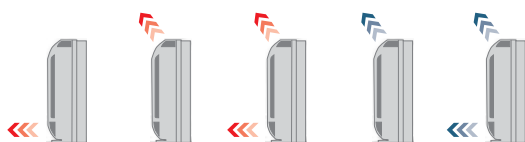

# PARAPETNÍ

- HIGH LINE / Elegantní jednotka pro každý prostor
- Společná venkovní jednotka se SHORAI EDGE Black & White
- Instalace na stěnu nebo pod parapet okna
- Velmi nízká spotřeba energie díky invertorové technologii
- Dva výdechy pro maximální komfort uživatele:
  - spodní výdech simuluje podlahové topení
  - horní výdech pro přirozené proudění vzduchu
- Účinný filtrační systém „Pure-Flow“
- Pasivní filtrace a filtry s bioaktivními látkami
- Kombinace 1:1 s venkovní jednotkou Shorai EDGE
- Tichý provoz a variabilní přívod rozvodů
- Automatický restart, servisní diagnostika
- Infra dálkový ovladač
- Ovládací panel s LED displejem přímo na jednotce
- Možnost detektoru úniku chladiva v těle jednotky (volitelné příslušenství)
- Výrobní závod Japonsko
- Možnost připojení na WiFi (volitelné příslušenství)
- Aplikace Toshiba Home AC Control

Směry proudění vzduchu

LOXONE  
READY

READY

Typ zařízení	Chlazení [kW]	Topení [kW]	Účinnost Energ.třída SEER / SCOP	Vzduch. výkon [m³/h]	Rozměry V x Š x H [mm]	Akustický tlak [dB(A)/1m]	Příkon/proud [kW/A] Napětí [V]	Cena jednotková € bez DPH	Cena za sestavu € bez DPH	Cena jednotková Kč bez DPH	Cena za sestavu Kč bez DPH
<b>Chladivo R32</b>											
RAS-B10 J2FVG-E	2,5	3,2	7,20 / 4,70	258-492	600 x 700 x 220	23 - 39	0,82 / 3,57	1 160 €		27 800 Kč	
RAS-10 J2AVSG-E1	1,0-3,2	0,9-4,4	A++ / A++		550 x 780 x 290	44 / 46	230 V	920 €	<b>2 080 €</b>	22 000 Kč	<b>49 800 Kč</b>
RAS-B13 J2FVG-E	3,5	4,2	7,00 / 4,70	288-552	600 x 700 x 220	24 - 40	1,27 / 5,52	1 270 €		30 400 Kč	
RAS-13 J2AVSG-E1	1,1-4,1	1,0-5,0	A++ / A++		550 x 780 x 290	46 / 48	230 V	1 120 €	<b>2 390 €</b>	26 800 Kč	<b>57 200 Kč</b>
RAS-B18 J2FVG-E	5,0	6,0	6,80 / 4,60	366-600	600 x 700 x 220	31 - 47	2,05 / 8,91	1 530 €		36 700 Kč	
RAS-18 J2AVSG-E1	1,2-5,6	1,3-6,3	A++ / A++		550 x 780 x 290	49 / 51	230 V	1 715 €	<b>3 245 €</b>	41 100 Kč	<b>77 800 Kč</b>